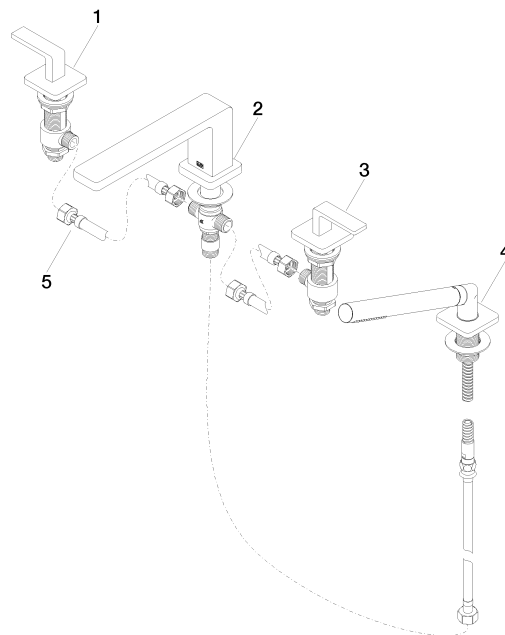

27 512 710

- Bocca: getto circolare con aria
- portata max 23,5 l/min a una pressione idraulica di 3 bar
- Doccetta: COMPACT RAIN, portata max. 6,8 l/min (a 3 bar)
- Gruppo doccetta con flessibile con sistema anticalcare
- sporgenza 215 mm
- deviatore automatico vasca/doccia
- altezza rubinetteria 110 mm
- altezza fino al rompigitto 84 mm
- diametro foro piletta 32 mm
- diametro foro rubinetteria 32 mm
- Diametro foro gruppo doccetta con flessibile 32 mm
- rosetta per bocca 63 x 63mm
- Rosetta per gruppo doccetta con flessibile 63 x 63mm
- Rosetta per rubinetto laterale 63 x 63mm
- Flessibile doccetta in metallo 1750mm con protezione antitorsione integrata

Sistema di sicurezza antiriflusso.

	Cromato	27 512 710-00
	Platinato spazzolato	27 512 710-06

Prodotti complementari

Sistema di montaggio Perfecto - 12 614 970 90

Prodotti complementari

Rosette decorative per sistema Perfecto - Cromato 12 801 970-00
 • 1 paio

27 512 710

Diagramma di portata

Certificati

IAPMO_4976 (5). LGA_19547.

27 512 710

Elenco delle parti di ricambio

N.	Codice articolo	Denominazione	Quantità necessaria	Tempo di produzione
1	20 000 710-00	parte laterale	1	60
2	13 512 710-00	bocca di erogazione	1	60
3	20 000 711-00	parte laterale	1	60
4	27 702 710-00	LULU Gruppo doccetta con flessibile per montaggio bordo vasca - Cromato	1	-
Il pezzo di ricambio non può più essere ordinato, si prega di ordinare l'articolo sostitutivo				
5	12 502 970 90	Tubo flessibile di mandata 1/2" x 1/2" x 400 mm -	1	2