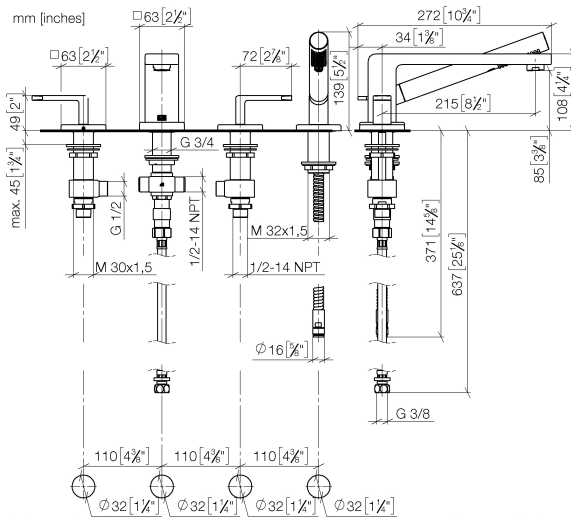

27 512 710

- Bocca: getto circolare con aria
- portata max 23,5 l/min a una pressione idraulica di 3 bar
- Doccetta: COMPACT RAIN, portata max. 6,8 l/min (a 3 bar)
- Gruppo doccetta con flessibile con sistema anticalcare
- sporgenza 215 mm
- deviatore automatico vasca/doccia
- altezza rubinetteria 110 mm
- altezza fino al rompigitto 84 mm
- diametro foro piletta 32 mm
- diametro foro rubinetteria 32 mm
- Diametro foro gruppo doccetta con flessibile 32 mm
- rosetta per bocca 63 x 63mm
- Rosetta per gruppo doccetta con flessibile 63 x 63mm
- Rosetta per rubinetto laterale 63 x 63mm
- Flessibile doccetta in metallo 1750mm con protezione antitorsione integrata

Sistema di sicurezza antiriflusso.

	Cromato	27 512 710-00
	Platinato spazzolato	27 512 710-06

Prodotti complementari

Sistema di montaggio Perfecto - 12 614 970 90

Prodotti complementari

Rosette decorative per sistema Perfecto - Cromato 12 801 970-00
 • 1 paio

27 512 710

Diagramma di portata

Certificati

IAPMO_4976 (5). LGA_19547.

27 512 710

Elenco delle parti di ricambio

N.	Codice articolo	Denominazione	Quantità necessaria	Tempo di produzione
1	20 000 710-00	parte laterale	1	60
2	13 512 710-00	bocca di erogazione	1	60
3	20 000 711-00	parte laterale	1	60
4	27 702 710-00	LULU Gruppo doccetta con flessibile per montaggio bordo vasca - Cromato	1	-
Il pezzo di ricambio non può più essere ordinato, si prega di ordinare l'articolo sostitutivo				
5	12 502 970 90	Tubo flessibile di mandata 1/2" x 1/2" x 400 mm -	1	2