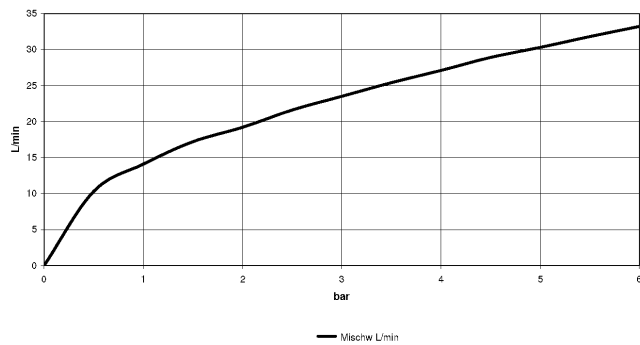

27 512 710

- Bocca: getto circolare con aria
- portata max 23,5 l/min a una pressione idraulica di 3 bar
- Doccetta: COMPACT RAIN, portata max. 6,8 l/min (a 3 bar)
- Gruppo doccetta con flessibile con sistema anticalcare
- sporgenza 215 mm
- deviatore automatico vasca/doccia
- altezza rubinetteria 110 mm
- altezza fino al rompigitto 84 mm
- diametro foro piletta 32 mm
- diametro foro rubinetteria 32 mm
- Diametro foro gruppo doccetta con flessibile 32 mm
- rosetta per bocca 63 x 63mm
- Rosetta per gruppo doccetta con flessibile 63 x 63mm
- Rosetta per rubinetto laterale 63 x 63mm
- Flessibile doccetta in metallo 1750mm con protezione antitorsione integrata

27 512 710

Diagramma di portata

Certificati

IAPMO_4976 (5). LGA_19547.

27 512 710

Elenco delle parti di ricambio

N.	Codice articolo	Denominazione	Quantità necessaria	Tempo di produzione
1	20 000 710-00	parte laterale	1	60
2	13 512 710-00	bocca di erogazione	1	60
3	20 000 711-00	parte laterale	1	60
4	27 702 710-00	LULU Gruppo doccetta con flessibile per montaggio bordo vasca - Cromato	1	-
Il pezzo di ricambio non può più essere ordinato, si prega di ordinare l'articolo sostitutivo				
5	12 502 970 90	Tubo flessibile di mandata 1/2" x 1/2" x 400 mm -	1	2